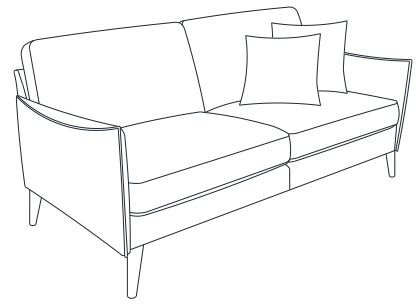

# Sandefjord modulsystem

**SANDEFJORD mål:**  
 Høyde: 84 cm  
 Sitteøyde: 47 cm  
 Sittedybde: 53 cm

Alle sofabein har høyde 17 cm. Alle oppsett er målsatt med vange D.

# Sandefjord modulsystem

Vange D

Vange G

Vange J

Vange L

Vange N

Vange O

## Utførelse/funksjoner:

Vendbare rygg- og seteputer.

Formstøpte seteputer.

Leveres med fast eller soft ryggputer, og standard eller dype seter.

1 stk pyntepute pr. vange  
(Ikke pyntepute til 1 s.)