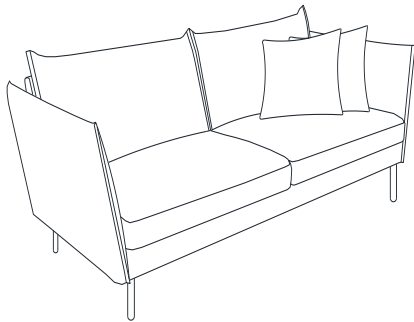

# Sandefjord modulsystem

**SANDEFJORD mål:**  
 Høyde: 84 cm  
 Sitteøyde: 47 cm  
 Sittedybde: 53 cm

Alle sofabein har høyde 17 cm. Alle oppsett er målsatt med vange D.

# Sandefjord modulsystem

Vange D

Vange G

Vange J

Vange L

Vange N

Vange O

## Utførelse/funksjoner:

Vendbare rygg- og seteputer.

Formstøpte seteputer.

Leveres med fast eller soft ryggputer, og standard eller dype seter.

1 stk pyntepute pr. vange  
(Ikke pyntepute til 1 s.)