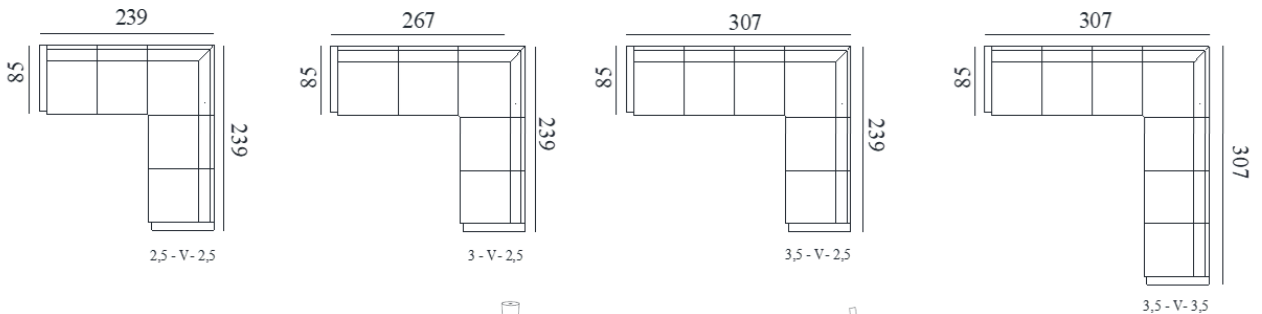

# Sandefjord modulsystem

**SANDEFJORD mål:**  
 Høyde: 84 cm  
 Sitteøyde: 47 cm  
 Sittedybde: 53 cm

Alle sofabein har høyde 17 cm. Alle oppsett er målsatt med vange D.

# Sandefjord modulsystem

Vange D

Vange G

Vange J

Vange L

Vange N

Vange O