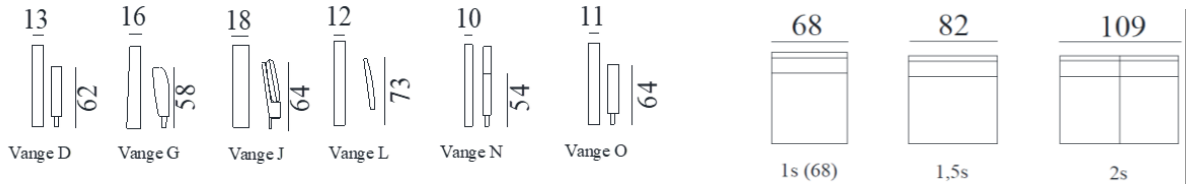

# Sandefjord modulsystem

**SANDEFJORD mål:**  
 Høyde: 84 cm  
 Sitteøyde: 47 cm  
 Sittedybde: 53 cm

Alle sofabein har høyde 17 cm. Alle oppsett er målsatt med vange D.