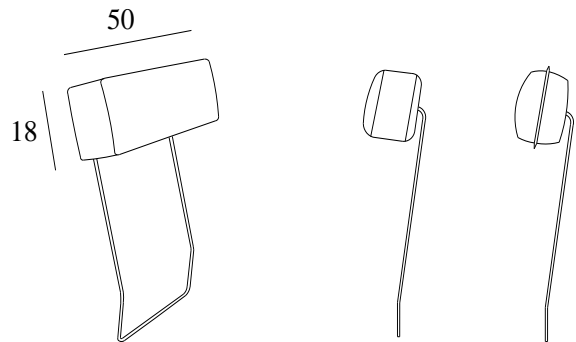

Nakkepute: