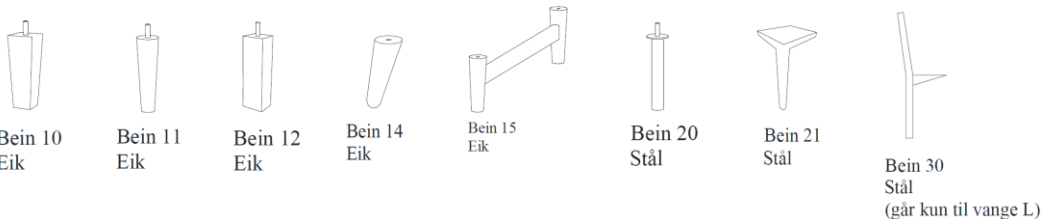

# Sandefjord modulsystem

**SANDEFJORD mål:**  
 Høyde: 84 cm  
 Sitteøyde: 47 cm  
 Sittedybde: 53 cm

Alle sofabein har høyde 17 cm. Alle oppsett er målsatt med vange D.