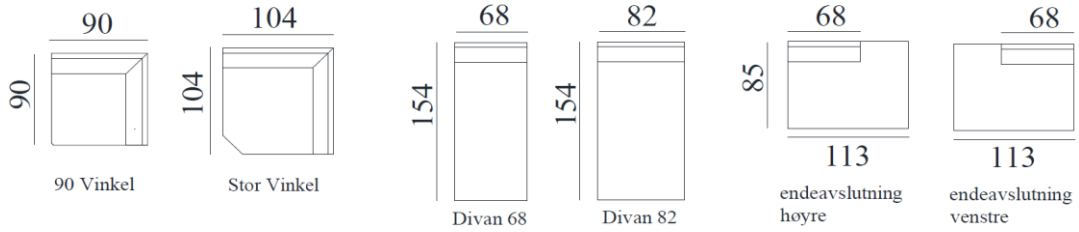

# Sandefjord modulsystem

**SANDEFJORD mål:**  
 Høyde: 84 cm  
 Sitteøyde: 47 cm  
 Sittedybde: 53 cm

Alle sofabein har høyde 17 cm. Alle oppsett er målsatt med vange D.