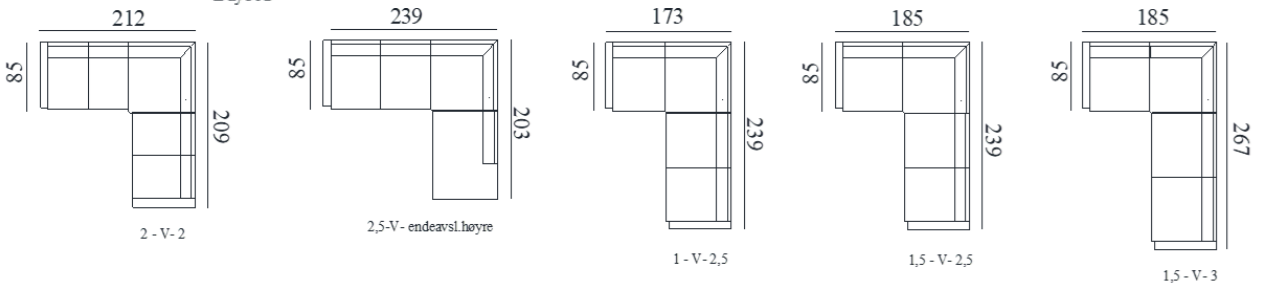

# Sandefjord modulsystem

**SANDEFJORD mål:**  
 Høyde: 84 cm  
 Sitteøyde: 47 cm  
 Sittedybde: 53 cm

Alle sofabein har høyde 17 cm. Alle oppsett er målsatt med vange D.

# Sandefjord modulsystem

Vange D

Vange G

Vange J

Vange L

Vange N

Vange O