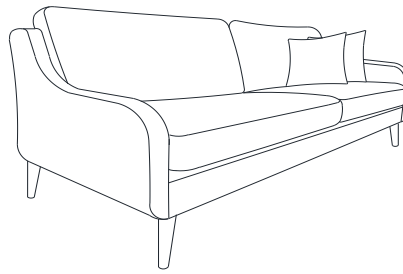

# Sandefjord modulsystem

**SANDEFJORD mål:**  
 Høyde: 84 cm  
 Sitteøyde: 47 cm  
 Sittedybde: 53 cm

Alle sofabein har høyde 17 cm. Alle oppsett er målsatt med vange D.

# Sandefjord modulsystem

Vange D

Vange G

Vange J

Vange L

Vange N

Vange O

## Utførelse/funksjoner:

Vendbare rygg- og seteputer.

Formstøpte seteputer.

Leveres med fast eller soft ryggputer, og standard eller dype seter.

1 stk pyntepute pr. vange  
(Ikke pyntepute til 1 s.)