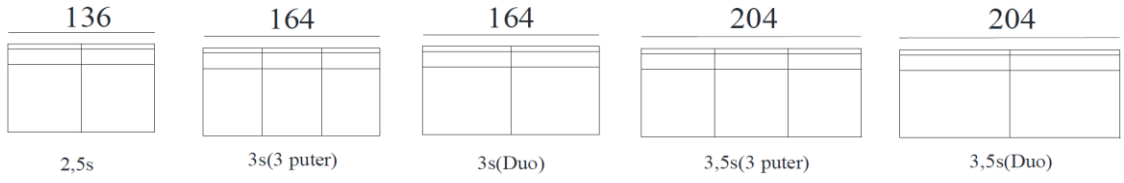

# Sandefjord modulsystem

**SANDEFJORD mål:**  
 Høyde: 84 cm  
 Sitteøyde: 47 cm  
 Sittedybde: 53 cm

Alle sofabein har høyde 17 cm. Alle oppsett er målsatt med vange D.