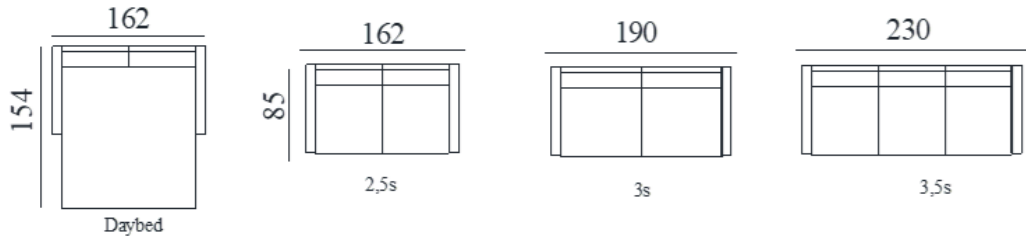

# Sandefjord modulsystem

**SANDEFJORD mål:**  
 Høyde: 84 cm  
 Sitteøyde: 47 cm  
 Sittedybde: 53 cm

Alle sofabein har høyde 17 cm. Alle oppsett er målsatt med vange D.