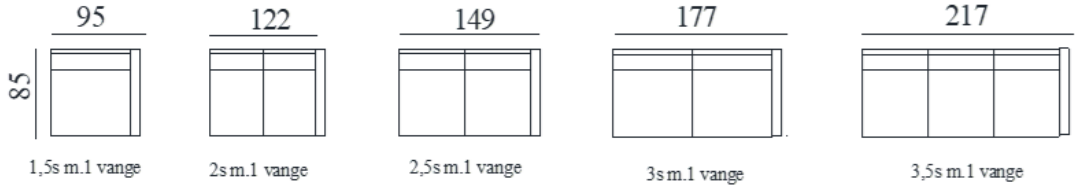

# Sandefjord modulsystem

**SANDEFJORD mål:**  
 Høyde: 84 cm  
 Sitteøyde: 47 cm  
 Sittedybde: 53 cm

Alle sofabein har høyde 17 cm. Alle oppsett er målsatt med vange D.